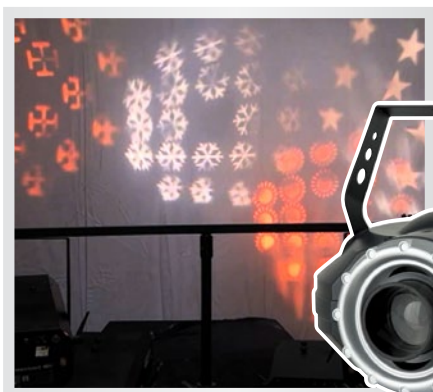

Pracovní režimy: Standalone, aktivace hudbou

Proměnlivý focus (ostření)

Rotace: 25 ot. / min.

Rozměry: 300 x 340 x 200 mm

Hmotnost: 4,5 kg

cena
250,-
/ den pronájmu

7. SHOWTEC - STARZONE PSYCHEDELIC

Projektor kaleidoskopických obrazů

Proměnná rychlost obrazů je nastavitelná na zadní straně jednotky. Nová smíšená řada různých světelných efektů, všechny v unikátním vzhledu skříňe, pro nejpřitažlivější pohled na pódia. Zkombinujte všechny jednotky a máte skvělou show!