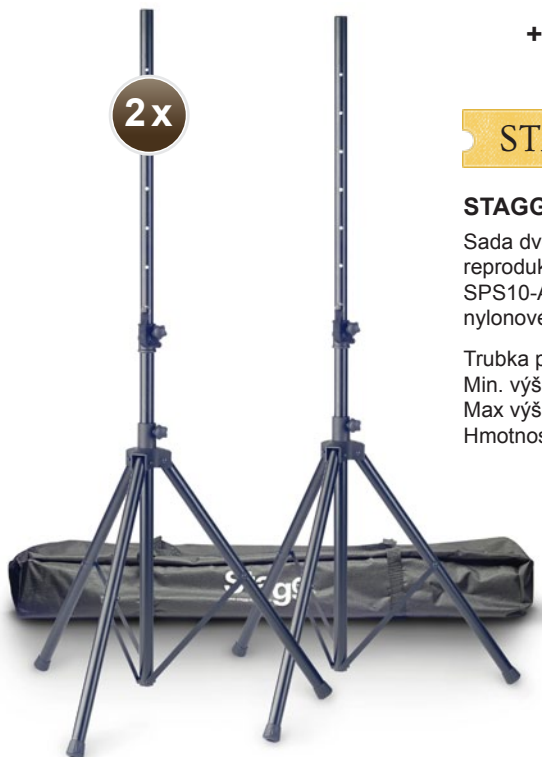

Rozměry: 673 mm x 406 mm x 368 mm

Čistá hmotnost: 14.8 kg

+ 2 x přepravní pouzdro pro reprobox

STAGG - 2 x REPRO STATIV

STAGG SPS10-AL BK SET

Sada dvou hliníkových
reproduktorových stojanů
SPS10-AL BK v přepravním
nylonovém obalu.

Trubka průměr: 35 mm

Min. výška: 1,17 m

Max výška: 1,92 m

Hmotnost stojanu: 2,4 kg

NAPÁJECÍ KABEL (EURO)

SIGNÁLOVÝ KABEL XLR-XLR 10 m

Kvalitní značková zvuková sestava pro menší prostory. Ideální pro kavárnu,
malou party, mluvené slovo moderátora.