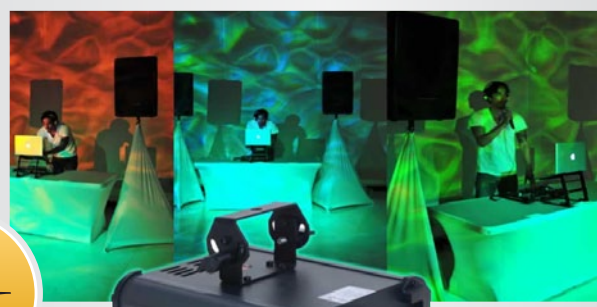

Světelné efekty samostatně

1. ADJ H2O DMX PRO

Silný LED efekt simulující vodní hladiny

Jasný 50 W LED zdroj, 3 DMX kanály (stmívání, skleněný kotouč, barvy), 6 dichroických barev: oranžová, zelená, modrá, žlutá, fialová, bílá. Úhel vyzařování: 34 nebo 52 stupňů (včetně 2 vyměnitelných čoček pro změnu úhlu vyzařování).

Ruční zaostření objektivu.

H2O LED Pro lze využít s nebo bez mlžného efektu.

Celonoční provoz - jednotka zůstává chladná

- nemá provozní cykly.

Rozměry: 292 x 236 x 121 mm

Hmotnost: 4 kg

cena
250,-
1 den pronájmu