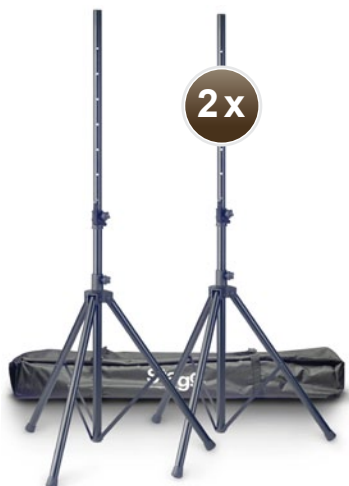

cena za set
1500-
7 den pronájmu

EUROLITE LED MATRIX QUAD RGB DMX

Úžasný LED světelný efekt s RGB mícháním barev.

+ 2x přepravní obal
pro MATRIX QUAD RGB DMX

STATIV STAGG

SVĚTELNÝ STATIV EUROLITE STV-40A

Hliníkový světelný stojan s nosnou tyčí pro zavěšení 4 efektů