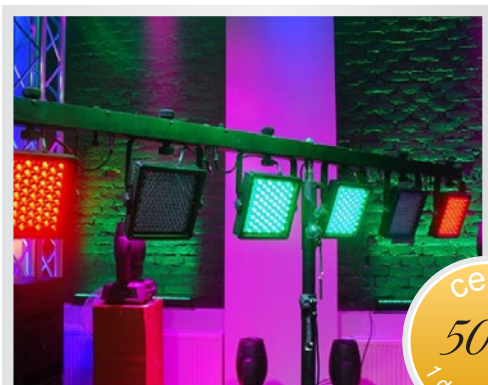

Světelné efekty samostatně

1. ADJ H2O DMX PRO

Silný LED efekt simulující vodní hladiny

Jasný 50 W LED zdroj, 3 DMX kanály (stmívání, skleněný kotouč, barvy), 6 dichroických barev: oranžová, zelená, modrá, žlutá, fialová, bílá. Úhel vyzařování: 34 nebo 52 stupňů (včetně 2 vyměnitelných čoček pro změnu úhlu vyzařování).

Ruční zaostření objektivu.

H2O LED Pro lze využít s nebo bez mlžného efektu.

Celonoční provoz - jednotka zůstává chladná

- nemá provozní cykly.

Rozměry: 292 x 236 x 121 mm

Hmotnost: 4 kg

cena
250,-
1 den pronájmu

cena
500,-
1 den pronájmu

2. EUROLITE LED KLS 406 DMX SET

Kompaktní sada 6 výkonných RGB led par reflektorů

Kompaktní sada 6 výkonných RGB LED PAR reflektorů. 180ks 10 mm LED diod v každém spotu (60x červená, 60x zelená, 60x modrá).

Každý spot lze individuálně řídit DMX signálem (21 ovládacích kanálů) nebo vestavěným mikrofonom s funkcemi Blackout, Freeze, Sound Control, Preset. Strobe efekt, automatický provozní režim, funkce Master/Slave.

Světelnou rampu dodáváme se stativem. Snadná manipulace, transport i zapojení. Ideální pro mobilní akce, hudební a divadelní vystoupení apod.

cena
250,-
1 den pronájmu

3. EUROLITE LED MATRIX QUAD RGB DMX

Úžasný LED světelný efekt s RGB mícháním barev.

Ostré paprsky světla vycházející ze 4 čoček se díky zabudovanému mikrofonomu pohybují do rytmu hudby a vytváří originální obrazce a pohyblivé projekce.

Celkem 4x 64 LED diod uložených do matice, ovládnání pomocí DMX signálu (7 kanálů) a automatická funkce s režimem Master/Slave. Jednotlivé funkce lze nastavit pomocí segmentového displeje. Možnost montáže na zeď, na konstrukci, nebo přímo na reproduktorový stojan, jednoduchá obsluha a instalace. Vhodné i pro muzikanty a dočasné instalace.